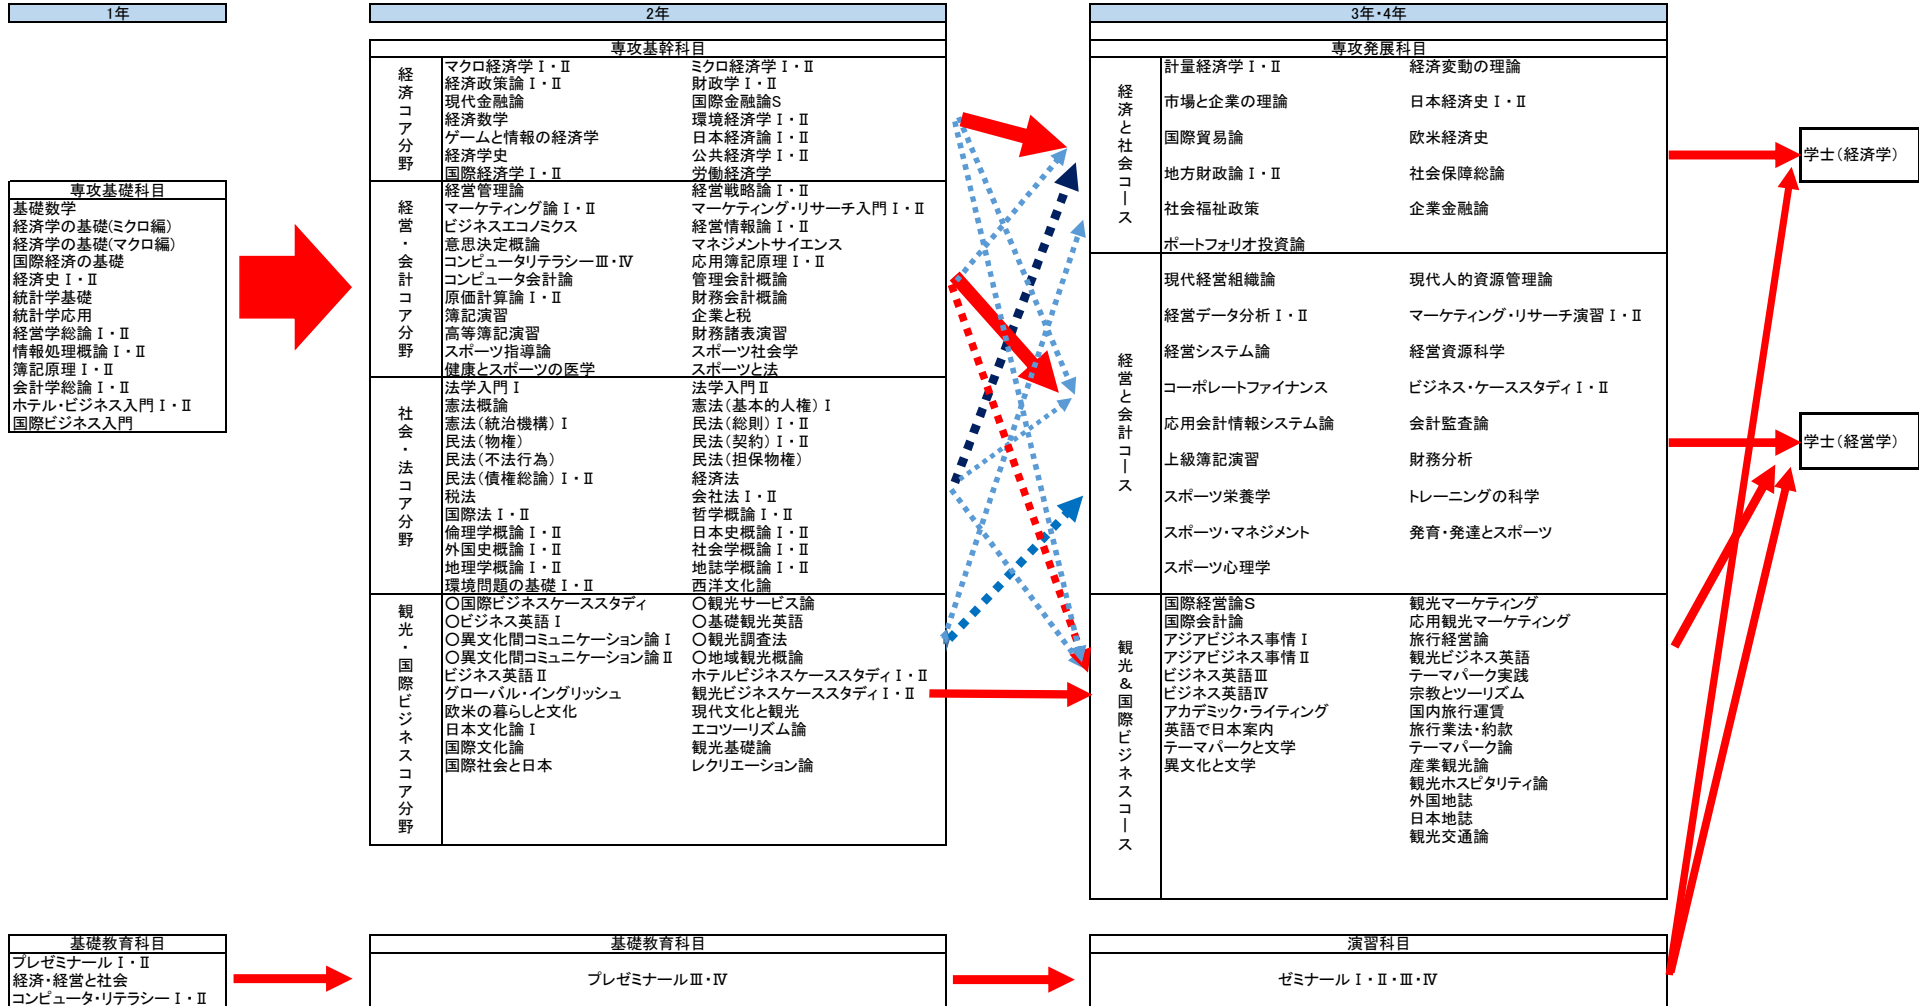

経済経営学部カリキュラムマップ

注: 上記科目は変更することがあります。
 注: 赤矢印は、学士号との関連が深い学問領域であることを示す(関連領域の一部を含んでいる)。青矢印は、学士号の関連領域として位置づける。系統的履修の参考とする意味を含んでいる。