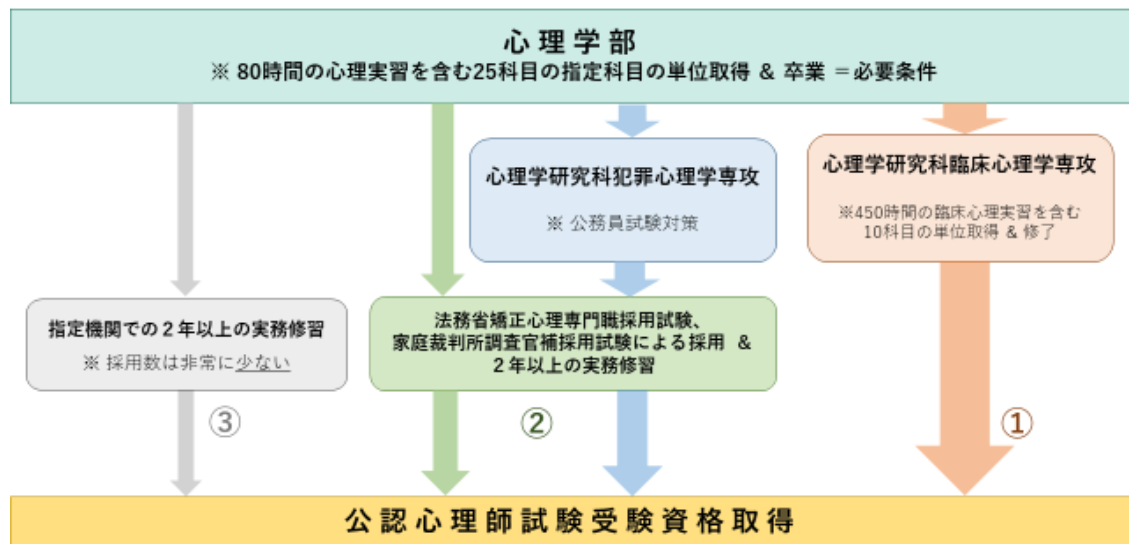

国家資格「公認心理師」に対する本学心理学部の対応

公認心理師とは？

公認心理師は、2017年の公認心理師法の施行により生まれた比較的新しい国家資格です。それまでも心理臨床の専門家として活躍する人は多くいましたが、国家資格として認められたことで、活躍の場がどんどん広がっていきと考えられています。医療現場でのカウンセラーやスクールカウンセラーなどはイメージしやすいと思いますが、ほかにも、災害時のメンタルケア、犯罪被害者支援、高齢者や障がい者への支援、スポーツ領域でのメンタルトレーニングなどでも公認心理師が活躍しています。

参考リンク <https://www.jccpp.or.jp/shiken.cgi#exam_001_anchor_03>

本学で「公認心理師」を取得するための流れ

公認心理師になるためには公認心理師試験に合格する必要があります。そして、その試験の前に、公認心理師試験の受験資格を得る必要があります。現在、本学心理学部に在学中の皆さんやこれから本学で学ぼうと考えている皆さんには、以下の図に示した4つのルートがあります。

公認心理師資格取得へのルート（2019年度以降の入学生の場合）

メインのルートは、①大学院心理学研究科臨床心理学専攻で必要な単位を取得するルートです。そのほかにも②法務省で矯正心理専門職や家庭裁判所調査官補として2年以上実務修習を行うルートと、③指定機関で2年以上の実務修習を行うルートがあります。

②のルートでは採用試験に合格して、かつ採用される必要がありますので、かなり時間をかけて準備する必要があります。本学大学院の犯罪心理学専攻では、犯罪心理系の専門職公務員を目指す人のためのカリキュラム編成としておりますので、結果として公務員の試験対策のための勉強ができることとなります。

残りの③のルートは、採用数が非常に少ないので、この中では最も狭き門となります。はじめからこのルートだけを狙うのはあまり現実的ではありません。

駿河台大学心理学部は、この中の大学での教育に対応したカリキュラムを備えており、国が指定した科目のすべてがカリキュラムに含まれています。さらに、本学大学院の心理学研究科臨床心理学専攻は、公認心理師試験の受験資格が得られるカリキュラムとなっています。したがって、本学で必要な科目をすべて履修し、さらに本学大学院を修了することで受験資格がえられることとなります。

しかし、いくら公認心理師の資格を取得しても、自分が公認心理師として働きたい分野の知識を持っていなければ意味がありません。そこで、本学のカリキュラムは、公認心理師の受験資格を得ることと自分の興味・関心のある勉強をすることが両立できるように工夫がされています。これにより、子どもの心理コース、臨床の心理コース、犯罪の心理コースのうちのいずれを選んでも、公認心理師の受験要件を満たすことができるだけでなく、複数のコースの科目を履修することもできます。

詳しくは、公認心理師資格を取得している教員に質問してみてください。

本学で公認心理師資格を取得している教員

川邊 讓

近藤 育代

藤川 浩

相馬 花恵

遊間 千秋

中村 有

安藤 聡一郎

藤掛 友希